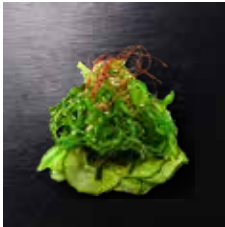

# KADO-YA

SUSHI, POKÉ-BOWLS, WARMER BOWLS UND JAPANISCHE FEINKOST

**YAKISOBA  
VEGGIE**  
6,20 EUR

**YAKISOBA  
CHICKEN**  
6,90 EUR

**DONBURI  
VEGI**  
6,20 EUR

**DONBURI  
CHICKEN**  
6,90 EUR

**CURRY  
VEGI**  
6,90 EUR

# KADO-YA

SUSHI, POKÉ-BOWLS, WARMER BOWLS UND JAPANISCHE FEINKOST

**POKÉ  
THUNFISCH**  
9,80 EUR

**POKÉ  
LACHS**  
9,50 EUR

**POKÉ  
CHICKEN**  
9 EUR

**POKÉ  
TOFU**  
8,50 EUR

**ALGENSALAT**  
2,80 EUR

**EDAMAME**  
2,50 EUR